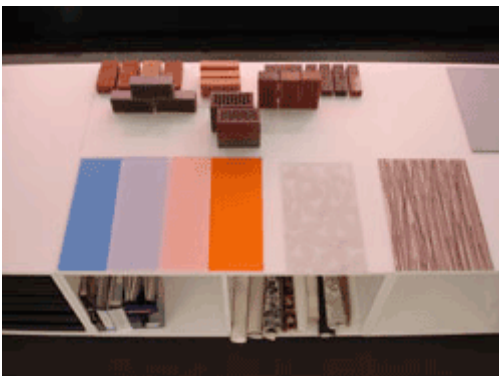

SCHWEIZER BAUMUSTER-CENTRALE ZÜRICH / SBC.2, DIE MATERIAL-KOMPETENZ