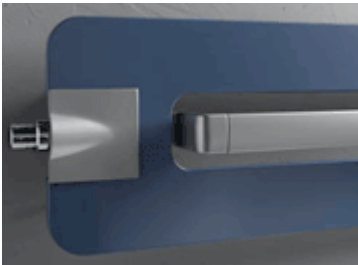

Flagtherm – Flagge zeigen mit Heizkultur pur

Hochwertige Qualität «Made in Switzerland» bereits auf den ersten Blick. Für alle, die Flagge zeigen möchten in der persönlichen Wohnumgebung, im Hotel- oder Unternehmensfoyer. Serienmässig geliefert in feuerrot RAL 3000 mit komplett ausgespartem Kreuzdurchbruch.

Plantherm – Klare Raumwärmer-Geometrie setzt Akzente

Raumwärmer-Design pur. Konsequenter reduziert auf klare Rechteck-Geometrie. Einzigartig durch den charakteristischen seitlichen Einschnitt, wahlweise rechts oder links. Darüber, scheinbar schwebend, der serienmässig angebrachte Handtuchbügel.

Optotherm – Individuelle Wärme für aussergewöhnliche Gestaltung

Klares, geradliniges Raumwärmer-Design für die anspruchsvolle Badgestaltung, aber auch im Wohnbereich eine überzeugende Interieurlösung. Serienmässig geliefert mit charakteristischem, langgezogenen Ausschnitt und darüber quer angebrachtem Handtuchbügel. Wahlweise in vertikaler oder horizontaler Ausführung.

SCHWEIZER BAUMUSTER-CENTRALE ZÜRICH / SBC.2, DIE MATERIAL-KOMPETENZ